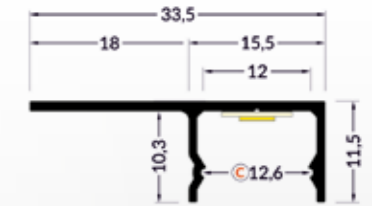

HET MAKEN VAN EEN KEUZE IS EENVOUDIG, U VOLGT SIMPELWEG DE NUMMERS 1 EN 2, WAARMEE U HET PROFIEL COMPLEET MAAKT.

- 1 Profielen >
- 2 Afdekking

TEGEL 180

TEGEL 90

1 TEGEL 180

Omschrijving	Grijs
1 meter	865703
2 meter	865706