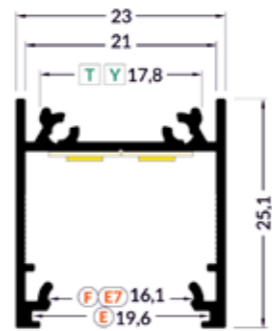

GESCHIKT VOOR ALLE LEDSTRIPS:
Voor een egaal lichtbeeld dient u gebruik te maken van de opalen afdekkingen in combinatie met:

- **EXTRA BRIGHT** P12
- **SUPER BRIGHT** P12
- **RGB** P13
- **RGBW** P13

PROF 20 OPBOUW

Het Prof 20 opbouw profiel is breed inzetbaar door een breed scala aan afdekcapen en montage mogelijkheden. Bovendien zijn deze profielen te pendelen en is het een ideale oplossing wanneer u de ledstrip in het zicht wilt plaatsen. In het assortiment is een 90° hoek opgenomen voor een strakke hoekafwerking en andere hoeken zijn op aanvraag leverbaar.

De Prof 20 serie is geschikt voor veel Lumiko ledstrips, maar voor een egaal lichtbeeld dient u gebruik te maken van de opalen afdekkingen in combinatie met de Lumiko ledstrip **Extra Bright**, **Super Bright**, **RGB** (met 60 leds/mtr) en **RGBW**.

HET MAKEN VAN EEN KEUZE IS EENVOUDIG, U VOLGT SIMPELWEG DE NUMMERS 1 TOT EN MET 4, WAARMEE U HET PROFIEL COMPLEET MAAKT.

1. **1** Profielen > **2** Afdekking > **3** Eindkappen > **4** Montage

1