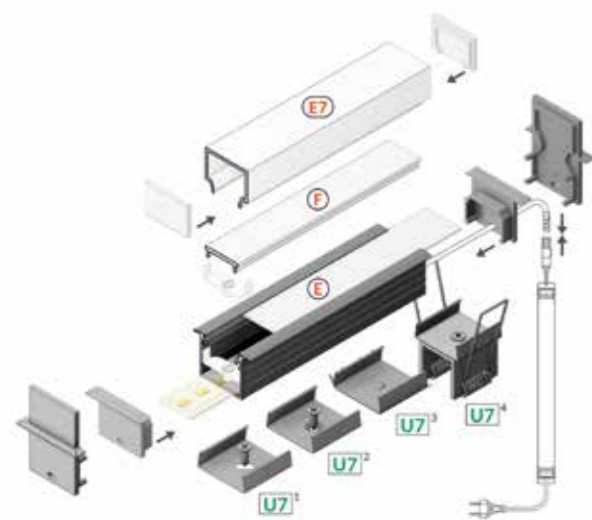

LUMIKO LEDSTRIP PROFIELEN

PROF 20 INBOUW