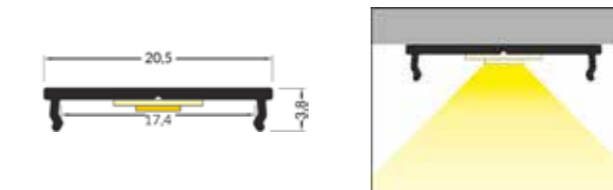

Omschrijving	Dekplaat voor verticale montage	
	Zilver	Zwart
1 meter	865784	865787
2 meter	865790	865793

3

Omschrijving	Eindkap	
	Zilver	Zwart
Voor 1 en 2 meter	865765	865768

FIX 16 MONTAGE PROFIEL

Voor toepassing waarbij het montage oppervlak niet egaal is afgewerkt, of een slechte hechting heeft, kan gebruik gemaakt worden van het Fix 16 profiel.