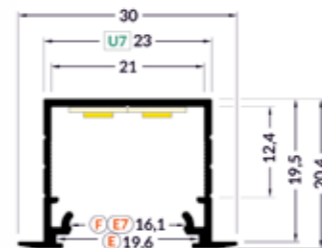

LUMIKO LEDSTRIP PROFIELEN

PROF 20 INBOUW

GESCHIKT VOOR ALLE LEDSTRIPS:

Voor een egaal lichtbeeld dient u gebruik te maken van de opalen afdekkingen in combinatie met:

- EXTRA BRIGHT P12
- SUPER BRIGHT P12
- RGB P13
- RGBW P13

PROF 20 INBOUW

Het Prof 20 inbouw profiel is een verzonken profiel en steekt slechts 1mm boven het oppervlakte uit. De strip is strak weg te werken in bijvoorbeeld muren, plafonds en meubels. De montage is te realiseren middels gebruik te maken van schroeven (vaste ondergrond) of met veren (verlaagd, hol plafond).

De Prof 20 serie is geschikt voor veel Lumiko ledstrips, maar voor een egaal lichtbeeld dient u gebruik te maken van de opalen afdekkingen in combinatie met de Lumiko ledstrip **Extra Bright, Super Bright, RGB** (met 60 LED's/mtr) en **RGBW**.

HET MAKEN VAN EEN KEUZE IS EENVOUDIG, U VOLGT SIMPELWEG DE NUMMERS 1 TOT EN MET 4, WAARMEE U HET PROFIEL COMPLEET MAAKT.

1. 1 Profielen > 2 Afdekking > 3 Eindkappen > 4 Montage

1