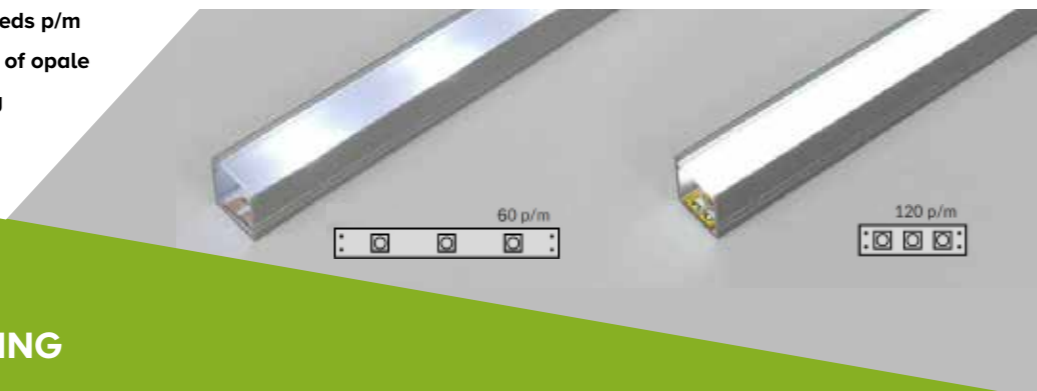

IP67 - BUITENVERLICHTING

De IP67 ledstrip is een stof- en vochtbestendige variant en voor buiten gebruik geschikt. Deze ledstrips zijn uitgevoerd met een holle kamer en een co-extrusie, waardoor de connectoren eenvoudig te monteren zijn. Deze schuif-connectoren zijn transparant, waardoor er bij het verlengen of opnieuw aansluiten geen lichtonderbreking ontstaat.

LICHTVERSPREIDING

Standaard heeft de ledstrip een hoek van 120 graden en door gebruik te maken van profielen met afdekkappen is deze hoek te beïnvloeden. Als het profiel in het zicht gemonteerd wordt, is het van belang om te bepalen of de puntjes van de leds zichtbaar mogen zijn of niet. Afhankelijk van de hoogte van het profiel zijn deze puntjes niet meer zichtbaar met de diffuse afdekkap. Bij minder hoge uitvoeringen wordt aangeraden om een opale afdekkap in te zetten, u dient wel rekening te houden met minder lichtopbrengst bij diffuse en opale afdekkingen.

Hoeveel leds p/m vs diffuse of opale afdekking

LED'S VS AFDEKKING

60, 100, 120 LED'S? TRANSPARANT, DIFFUUS OF OPAAL?

Niet alleen de hoogte van het profiel, maar ook het aantal leds per meter van de strip bepaalt de gelijkmatigheid van het lichtbeeld. Hoe meer leds per meter, hoe groter de gelijkmatigheid. Het aantal leds per meter en de grootte van de ledchip, bepaalt de hoeveelheid lichtopbrengst (Lumen). Zie ook pagina 36 voor de lichtverspreiding van de verschillende afdekprofielen.

LICHTOPBRENGST (LUMEN)

Lumen is de eenheid voor lichtstroom en is de maat van het totale hoeveelheid zichtbare licht. De hoeveelheid lumen die u nodig heeft is afhankelijk van de toepassing, de vorm en de grootte van de ruimte. Door gebruik te maken van een dimmer is het aantal lumen volledig naar eigen behoefte te regelen.

KLEURTEMPERATUUR (KELVIN)

Kleurtemperatuur wordt uitgedrukt in de eenheid Kelvin (K) en is sfeerbepalend. Hoe hoger het aantal Kelvin hoe kouder en witter het licht is. Hoe lager het aantal Kelvin hoe warmer het licht is.

KLEUR VERANDERENDE LEDSTRIPS

Met RGB-ledstrips, RGBW-ledstrips en Tunable White is het mogelijk om de kleuren aan te passen naar uw wensen.