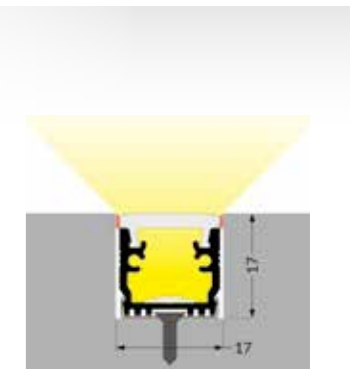

LUMIKO

LEDSTRIP PROFIELEN

VLOER 12

VLOER

Voor een egaal lichtbeeld dient u gebruik te maken van de opalen afdekkingen in combinatie met:

EXTRA BRIGHT IP20 P12

VLOER 12

De vloer variant met een strijdbreedte van 10mm, kan dienen als sfeer- en accentverlichting en kunt u met een vochtdichte afdekking en eindkap betrouwbaar in de vloer monteren. De Vloer 12 serie is geschikt voor de Lumiko **Bright IP20** en **Extra Bright IP20**. Voor een egaal lichtbeeld dient u gebruik te maken van de opalen afdekkingen, in combinatie met de Lumiko ledstrip **Extra Bright**.

1

Omschrijving	Grijs
1 meter	865803
2 meter	865805

2

Omschrijving	Afdekking K klik
	Opaal IK 08 (5J)
1 meter	865809
2 meter	865813

3

Omschrijving	Eindkap	Eindkap met gat	2x siliconen afdichting
	Zilver	Zilver	4x rubber o-ring
2 stuks	865836	865829	865833

4

Omschrijving	Clip U
	Inox
2 stuks	865819

HET MAKEN VAN EEN KEUZE IS EENVOUDIG, U VOLGT SIMPELWEG DE NUMMERS 1 TOT EN MET 4, WAARMEE U HET PROFIEL COMPLEET MAAKT.

1 Profielen > 2 Afdekking > 3 Eindkappen > 4 Montage