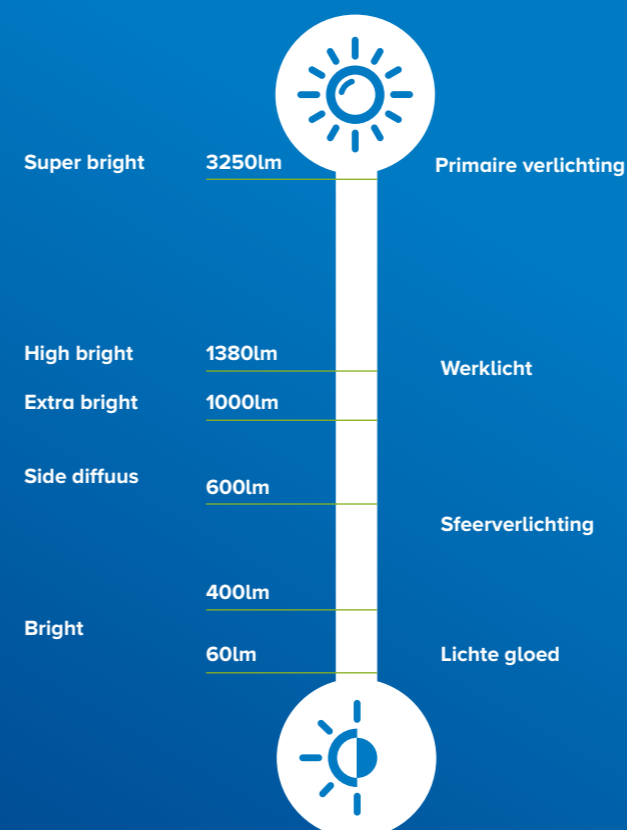

HELDERHEID - LUMEN