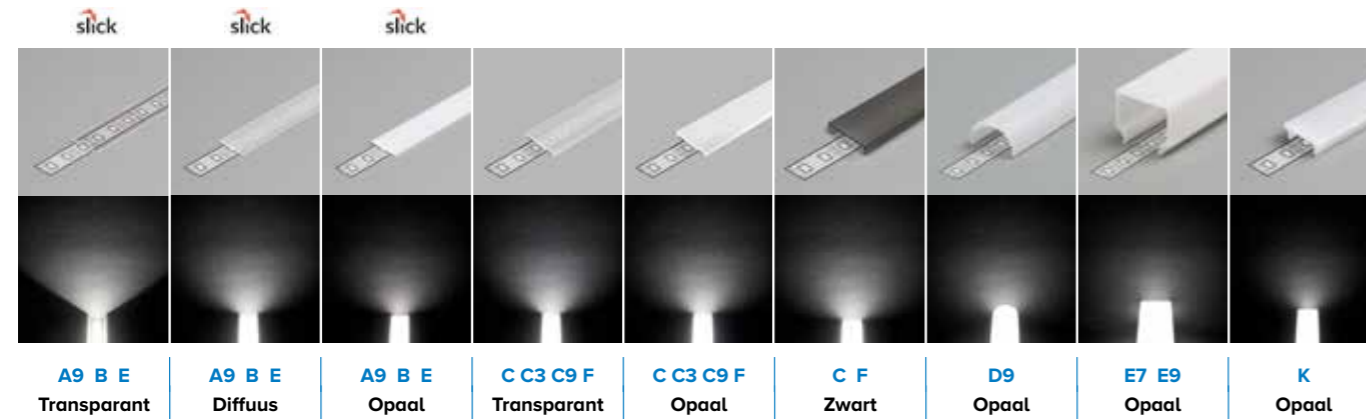

Omschrijving	Fix 16		
	Grijs	Wit	Zwart
1 meter	865573	865577	865581
2 meter	865575	865579	865583

PROF SIDE

Het Prof Side profiel is geschikt voor de Lumiko diffuse side-emitter ledstrip.

Omschrijving	Aluminium profiel voor diffuse ledstrip
1 meter	Aluminium 860980
2 meter	860982

LEDSTRIP AFDEKPROFIELEN

ZWARTE AFDEKKAPPEN

ZICHTBAARHEID LEDPUNTEN

Afhankelijk van de hoogte van het profiel en de aantal LED's per meter op de strip is het in combinatie met de opale afdekking mogelijk om een egaal lichtbeeld te krijgen. De afdekking bepaalt de zichtbaarheid van de ledpunten en bij de profielen staat vermeld welke combinaties hiervoor geschikt zijn.