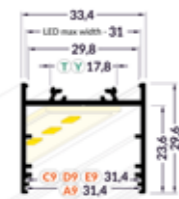

HET MAKEN VAN EEN KEUZE IS EENVOUDIG, U VOLGT SIMPELWEG DE NUMMERS 1 TOT EN MET 4, WAARMEE U HET PROFIEL COMPLEET MAAKT.

- 1 Profielen >
- 2 Afdekking >
- 3 Eindkappen >
- 4 Montage

1 PROF 30-02

Omschrijving	Grijs	Wit	Zwart
1 meter	865402	865409	865415
2 meter	865406	865412	865418