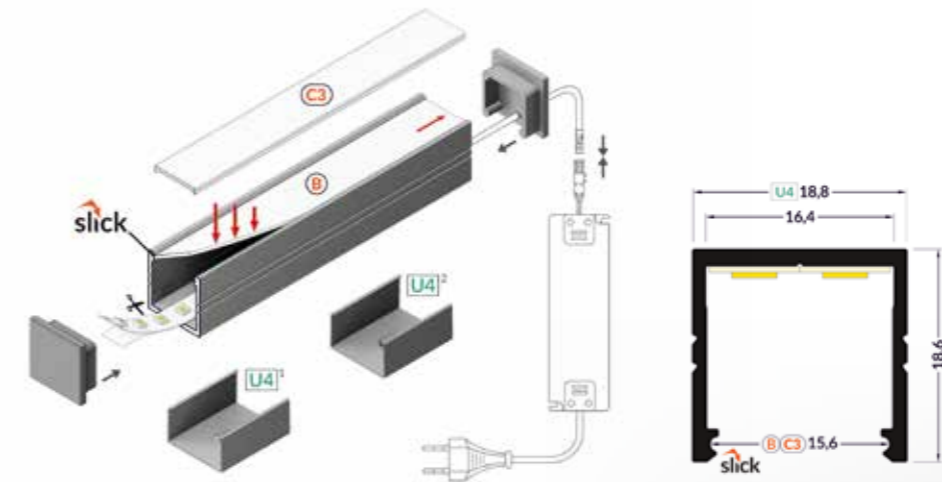

PROF 16

OPBOUW

GESCHIKT VOOR ALLE LEDSTRIPS:
Voor een egaal lichtbeeld dient u gebruik te maken van de opalen afdekkingen in combinatie met:

- EXTRA BRIGHT P12
- SUPER BRIGHT P12

PROF 16 OPBOUW

Het Prof 16 is een opbouw profiel en met een binnenmaat van 16mm een smal profiel. Door de geringe maatvoering is deze in vrijwel alle toepassingen passend inzetbaar. Voor een egaal lichtbeeld dient u gebruik te maken van de opalen afdekkingen in combinatie met de Lumiko ledstrip **Extra Bright** en **Super Bright**.

1

Omschrijving	Grijs	Wit	Zwart
1 meter	865000	865006	865012
2 meter	865003	865009	865015

2

Omschrijving	Afdekking B schuif		
	Transparant	Diffuus	Opaal
1 meter	865062	865050	865056
2 meter	865065	865053	865059

Afdekking C klik	
Transparant	Opaal
865074	865068
865077	865071

3

Omschrijving	Eindkap opbouw		
	Zilver	Wit	Zwart
2 stuks	865041	865037	865044

4

Omschrijving	Clip U4		
	Inox	Wit	Zwart
2 stuks	865080	865083	865086