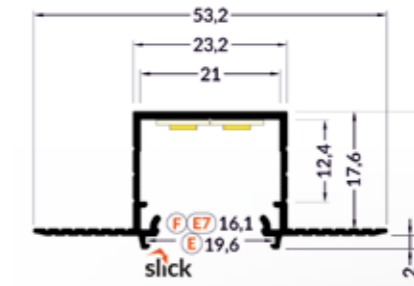

4

Omschrijving	Clip U7
2 stuks	Inox 865251

Omschrijving	Clip rack U7
2 stuks	Inox 865273

Omschrijving	Veer U
2 stuks	Inox 865279

Omschrijving	Klem
2 stuks	Wit 865180

LUMIKO LEDSTRIP PROFIELEN

PROF 20 TRIMLESS