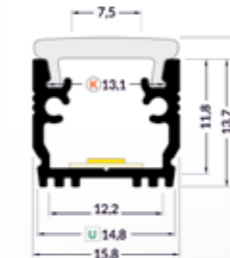

VLOER 12

VLOER

Voor een egaal lichtbeeld dient u gebruik te maken van de opalen afdekkingen in combinatie met:

EXTRA BRIGHT IP20 P12

VLOER 12

De vloer variant met een strijdbreedte van 10mm, kan dienen als sfeer- en accentverlichting en kunt u met een vochtdichte afdekking en eindkap betrouwbaar in de vloer monteren. De Vloer 12 serie is geschikt voor de Lumiko **Bright IP20** en **Extra Bright IP20**. Voor een egaal lichtbeeld dient u gebruik te maken van de opalen afdekkingen, in combinatie met de Lumiko ledstrip **Extra Bright**.

1

Omschrijving	Grijs
1 meter	865803
2 meter	865805