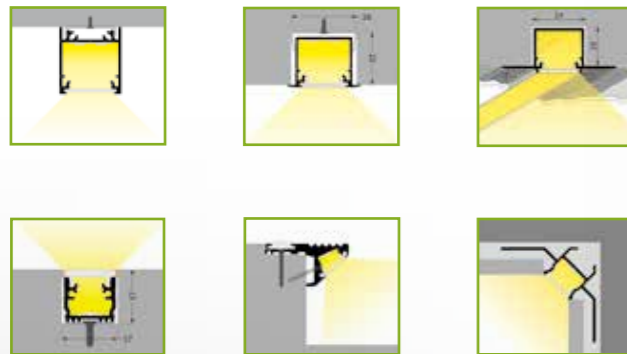

SYSTEEM COMPONENTEN

De soepele strips zijn leverbaar met LED'S in verschillende kleuren en lichtsterktes zodat voor elke toepassing een geschikte oplossing kan worden geïnstalleerd. Voor al uw toepassingen biedt Lumiko met haar assortiment een geschikte oplossing in witte kleuren of in RGB, RGBW en Tunable White. Lumiko levert de strips op rol die op de aangegeven plaatsen zijn in te korten, tevens zijn er kant-en-klare sets in wisselende kleurtemperaturen die direct klaar zijn voor gebruik.

PROFIELEN

Behalve de ledstrips levert Lumiko ook alle bijbehorende accessoires en voor een strakke afwerking kunt u gebruik maken van de profielen die eveneens in verschillende varianten verkrijgbaar zijn.

Kijk voor meer informatie op pagina 17

PROFIELEN

- > Groot aantal variaties voor vele toepassingen

LEDSTRIPS

- > Lichtopbrengst tussen 400 en 3250 lumen
- > Groot aantal kleurvariaties met: enkelvoudige kleuren, RGB, RGBW of Tunable White
- > Kleurtemperaturen van 2400K tot 6000K
- > In **IP20** en **IP67** uitvoeringen

AFDEKKINGEN

- > Uitgevoerd in transparant, diffuus, opaal of zwart.
- > Lengtes van 1 en 2 meter en op rol van 20 meter.