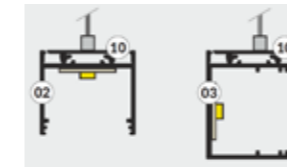

PROF 30-10 MONTAGE PROFIEL

Omschrijving	Grijs	Wit	Zwart
1 meter	865645	865651	865657
2 meter	865648	865654	865660