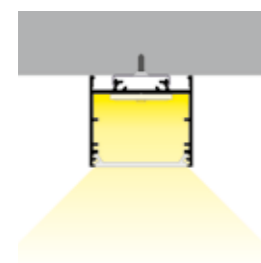

LUMIKO LEDSTRIP PROFIELEN

PROF 30 OPBOUW

De stijlvolle en strak vormgegeven Prof 30 serie kenmerkt zich door een uitgebreide keuze aan profielen, waardoor de mogelijkheden onbegrensd zijn. De functionele profielen zijn leverbaar in de kleuren grijs (geanodiseerd aluminium), wit en zwart en de afdekkingen zijn transparant, diffuus en opaal. De keuze hiervan is afhankelijk van het gewenste lichteffect en lichtopbrengst.

De profielen zijn op verschillende manieren te monteren, zoals plafond, wand, opbouw of inbouw. Speciale Trimless profielen zorgen ervoor dat de strips naadloos in het plafond te verwerken zijn. De Prof 30 serie is geschikt voor alle Lumiko ledstrips, maar voor een egaal lichtbeeld dient u gebruik te maken van de opalen afdekkingen.

GESCHIKT VOOR ALLE LEDSTRIPS:

Voor een egaal lichtbeeld dient u gebruik te maken van de opalen afdekkingen in combinatie met:

- **BRIGHT** P12
- **EXTRA BRIGHT IP20** P12
- **HIGH BRIGHT IP67** P12
- **SUPER BRIGHT IP67** P12
- **RGB** P13
- **RGBW** P13
- **TUNABLE WHITE** P13

HET MAKEN VAN EEN KEUZE IS EENVOUDIG, U VOLGT SIMPELWEG DE NUMMERS 1 TOT EN MET 4, WAARMEE U HET PROFIEL COMPLEET MAAKT.

1. 1 Profielen >
2. 2 Afdekking >
3. 3 Eindkappen >
4. 4 Montage

1 PROF 30-02

Omschrijving	Grijs	Wit	Zwart
1 meter	865402	865409	865415
2 meter	865406	865412	865418