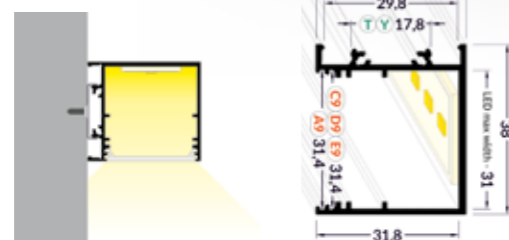

PROF 30-03 HAAKS

Omschrijving	Grijs	Wit	Zwart
1 meter	865421	865427	865439
2 meter	865424	865433	865442

PROF 30-10 MONTAGE PROFIEL

Omschrijving	Grijs	Wit	Zwart
1 meter	865645	865651	865657
2 meter	865648	865654	865660