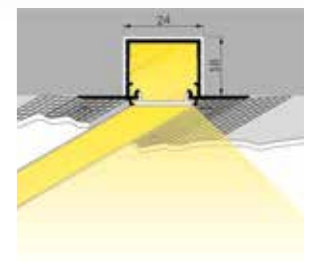

PROF 20 TRIM

Met het Prof 20 Trim profiel is uw verlichting na het instuccen één geheel met uw plafond of wand. Het profiel is naadloos en vrijwel onzichtbaar weg te werken en heeft een binnenmaat van 20mm. Prof 20 serie is geschikt voor veel Lumiko ledstrips, maar voor een egaal lichtbeeld dient u gebruik te maken van de opalen afdekkingen in combinatie met de Lumiko ledstrip **Extra Bright**, **Super Bright**, **RGB** (met 60 LED's/mtr) en **RGBW**.

1

Omschrijving	Grijs	Wit
1 meter	865138	865144
2 meter	865141	865147