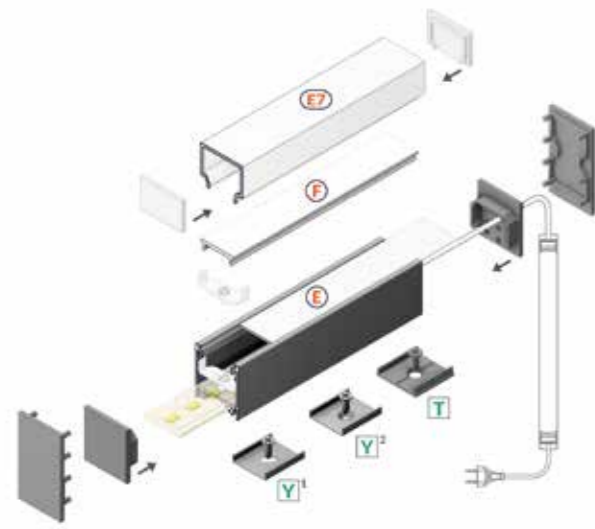

LUMIKO LEDSTRIP PROFIELEN

PROF 20 OPBOUW

GESCHIKT VOOR ALLE LEDSTRIPS:
Voor een egaal lichtbeeld dient u gebruik te maken van de opalen afdekkingen in combinatie met:

- **EXTRA BRIGHT** P12
- **SUPER BRIGHT** P12
- **RGB** P13
- **RGBW** P13

PROF 20 OPBOUW

Het Prof 20 opbouw profiel is breed inzetbaar door een breed scala aan afdekcapen en montage mogelijkheden. Bovendien zijn deze profielen te pendelen en is het een ideale oplossing wanneer u de ledstrip in het zicht wilt plaatsen. In het assortiment is een 90° hoek opgenomen voor een strakke hoekafwerking en andere hoeken zijn op aanvraag leverbaar.

De Prof 20 serie is geschikt voor veel Lumiko ledstrips, maar voor een egaal lichtbeeld dient u gebruik te maken van de opalen afdekkingen in combinatie met de Lumiko ledstrip **Extra Bright**, **Super Bright**, **RGB** (met 60 leds/mtr) en **RGBW**.

HET MAKEN VAN EEN KEUZE IS EENVOUDIG, U VOLGT SIMPELWEG DE NUMMERS 1 TOT EN MET 4, WAARMEE U HET PROFIEL COMPLEET MAAKT.

1. **1** Profielen > **2** Afdekking > **3** Eindkappen > **4** Montage

1

Omschrijving	Grijs	Wit	Zwart
1 meter	865119	865126	865132
2 meter	865122	865129	865135

Omschrijving	Grijs	Wit	Zwart
Hoek 90 graden	865192	865195	865198

2

Omschrijving	Afdekking E schuif			Afdekking F klik			Afdekking E7 klik
	Transparant	Diffuus	Opaal	Transparant	Opaal	Zwart	Opaal
1 meter	865230	865218	865224	865245	865236	865243	865209
2 meter	865233	865221	865227	865248	865242	865244	865212

Omschrijving	Afdekking F
Rol 20 meter	865239

3

Omschrijving	Eindkap voor E7			Eindkap			Eindkap schroeven		
	Opaal	Zilver	Wit	Zilver	Wit	Zwart	Zilver	Wit	Zwart
1 stuk	865215			865186	865183	865189	865154	865151	865157

4

Omschrijving	Clip Y	Profiel verbinder recht
2 stuks	Inox 865254	Aluminium 865276

Omschrijving	Klem
2 stuks	Wit 865180