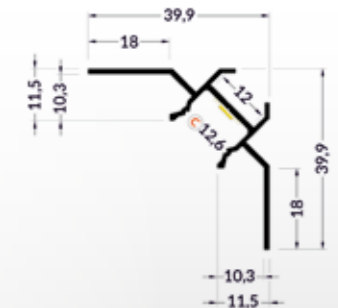

LUMIKO

LEDSTRIP PROFIELEN

TEGEL 180 EN 90

TEGEL

TEGEL

Het tegel profiel kan voor een strakke afwerking geplaatst worden aan de randen van een tegelwand en is beschikbaar in een 90° en een 180° variant. Dit profiel wordt veelal in nissen gemonteerd, waarbij het resultaat onzichtbaar is.

De tegel serie is geschikt voor de Lumiko **Bright IP20** en **Extra Bright IP20**. Gezien de hoogte van het profiel geeft de opale afdekking een schaduwwerking.

Voor een egaal lichtbeeld dient u gebruik te maken van de opalen afdekkingen in combinatie met:

HET MAKEN VAN EEN KEUZE IS EENVOUDIG, U VOLGT SIMPELWEG DE NUMMERS 1 EN 2, WAARMEE U HET PROFIEL COMPLEET MAAKT.

1. 1 Profielen >
2. 2 Afdekking

TEGEL 180

TEGEL 90

1 TEGEL 180

Omschrijving	Grijs
1 meter	865703
2 meter	865706

TEGEL 90

Omschrijving	Grijs
1 meter	865709
2 meter	865712

2

Omschrijving	Afdekking C KLIK		
	Transparant	Opaal	Zwart
1 meter	865726	865716	865078
2 meter	865729	865722	

Omschrijving	Afdekking C
Rol 20 meter	865719