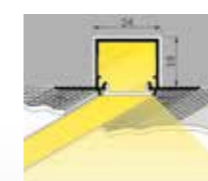

HOE GA JIJ HET VERLICHTEN?

LUMIKO LICHT TOE

IP20 VS IP67

IP20 - BINNENVERLICHTING

De IP20 ledstrip is een open PCB variant die voor binnengebruik inzetbaar is. De ledstrips zijn voorzien van dubbelzijdig tape, waardoor deze eenvoudig op een glad oppervlakte te installeren zijn en door de geringe afmetingen zijn deze te monteren in de profielen met een beperkte hoogte en breedte. Tevens zijn deze uitvoeringen standaard voorzien van een aansluitconnector en voor het inkorten en wederom aansluiten van de ledstrip zijn schuif-connectoren aan het assortiment toegevoegd.

Kijk voor specificaties op pag. 30

VLOER

INBOUW

Bij een inbouw led profiel monteert u het led profiel in de achtergrond, waardoor deze wegvalt in de muur of in uw plafond en oogt het strak wanneer de verlichting niet aan staat. Via een diversiteit aan montage mogelijkheden is deze in een nis, hol plafond of meubels te monteren.

Kijk voor specificaties op pag. 22

Een tegelprofiel is toepasbaar waar wandtegels worden gebruikt, bijvoorbeeld in uw badkamer, toilet, keuken, tussen de tegels of als afscheiding. Met het 90° of 180° tegelprofiel kunt u de strip strak aanbrengen voor sfeer- of accentverlichting.

Kijk voor specificaties op pag. 32

TEGEL

TRIMLESS

Trimless profielen worden na het instuccen één geheel met uw plafond of wand. Het profiel is nauwelijks zichtbaar en de afdekking zorgt in uw badkamer, toilet of keuken voor een extra strakke afwerking.