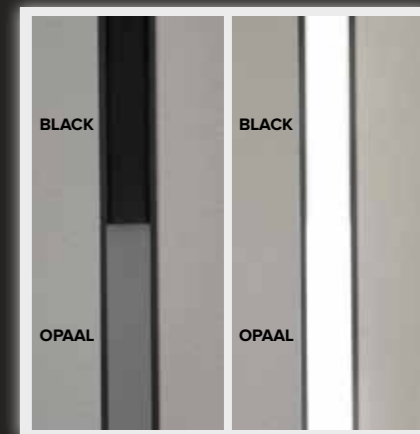

MONTAGE

Alle Lumiko ledstrips zijn voorzien van dubbelzijdige tape en voor de IP67 ledstrips zijn klemmen beschikbaar die in het profiel geklikt kunnen worden. Deze zijn voorzien van een kleine schroef om de ledstrip vast te zetten.

⚠ **Let op: Niet de schroef door de co-extrusie in de holle kamer schroeven.**