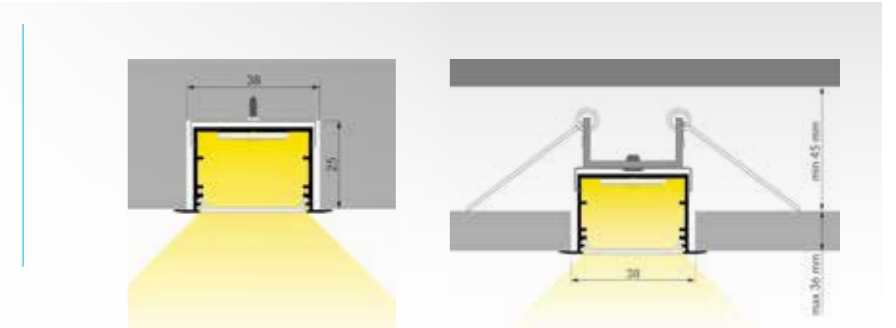

LUMIKO LEDSTRIP PROFIELEN

PROF 30 TRIMLESS

1 PROF 30-05

Omschrijving	Grijs	Wit
1 meter	865445	865448
2 meter	865447	865451

Omschrijving	Grijs	Wit
Hoek 90 graden	865499	865502

2

Omschrijving	Afdekking A9 schuif			Afdekking C9		Afdekking E9	Afdekking D9
	Transparant	Diffuus	Opaal	Transparant	Opaal	Opaal	Opaal
1 meter	865544	865532	865538	865603	865598	865615	865609
2 meter	865547	865535	865541	865606	865600	865618	865612

3

Omschrijving	Eindkap	
	Zilver	Wit
2 stuks	865493	865490

HET MAKEN VAN EEN KEUZE IS EENVOUDIG, U VOLGT SIMPELWEG DE NUMMERS 1 TOT EN MET 4, WAARMEE U HET PROFIEL COMPLEET MAAKT.

1 Profielen > 2 Afdekking > 3 Eindkappen > 4 Montage

PROF 30 INBOUW

1 PROF 30-07

Omschrijving	Grijs	Wit	Zwart
1 meter	865454	865460	865466
2 meter	865457	865463	865469

Omschrijving	Grijs	Wit	Zwart
Hoek 90 graden	865514	865517	865520

2

Omschrijving	Afdekking A9 schuif			Afdekking C9		Afdekking E9	Afdekking D9
	Transparant	Diffuus	Opaal	Transparant	Opaal	Opaal	Opaal
1 meter	865544	865532	865538	865603	865598	865615	865609
2 meter	865547	865535	865541	865606	865600	865618	865612

3

Omschrijving	Eindkap		
	Zilver	Wit	Zwart
2 stuks	865508	865505	865511

4

Omschrijving	Clip U9
	Inox
2 stuks	865621

Omschrijving	Rack U9
	Inox
2 stuks	865624

Omschrijving	Veer U9
	Inox
2 stuks	865571