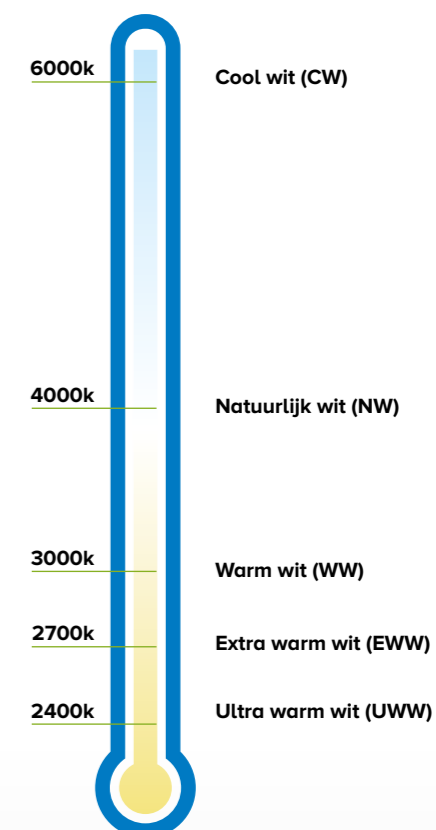

WARMTE - KELVIN

ADVIES NODIG?

Heeft u vragen of advies nodig, neem dan vrijblijvend contact op met ons. Mail info@klemko.nl of bel 088 002 33 00.