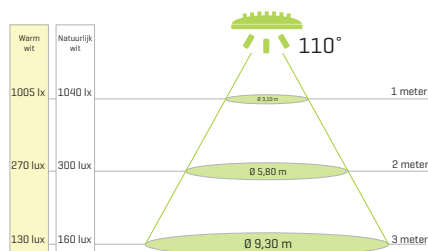

- 2 MacAdam step, RA85
- Lumenbehoud (70% na 50.000 uur)
- Lichtkleuren 3000 en 4000 Kelvin

UGR <19

LICHTBEREKENINGEN

Klemko kan de lichtplanner voorzien van diverse bestanden. Als lichtplanner heeft u de beschikking over LDT bestanden, hoge resolutie afbeeldingen en uitgebreide technische specificaties. De LDT bestanden zijn te downloaden via de download sectie op de productpagina van klemko.nl