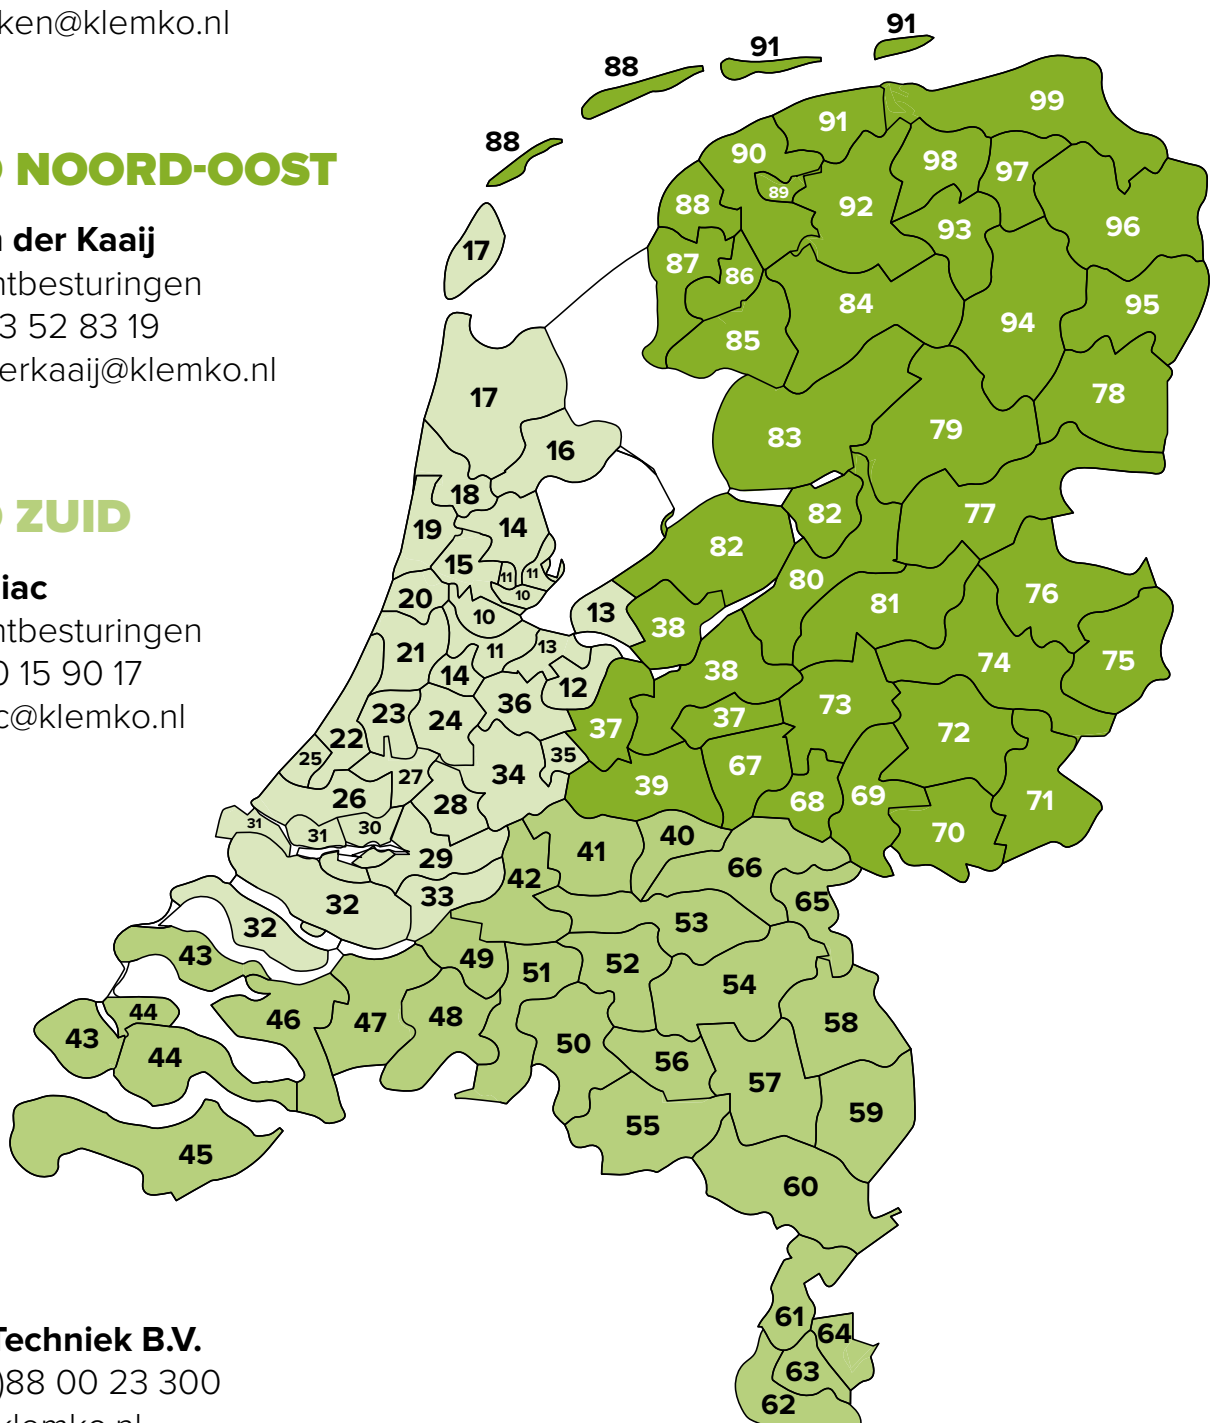

RAYON VERDELING LED EN LICHT- BESTURINGEN

REGIO WEST

Leo van Aken

Led & lichtbesturingen

☎ (06) 53 26 97 02

✉ l.vanaken@klemko.nl

REGIO NOORD-OOST

Joeri van der Kaaij

Led & lichtbesturingen

☎ (06) 23 52 83 19

✉ j.vanderkaaij@klemko.nl

REGIO ZUID

Danny Miac

Led & lichtbesturingen

☎ (06) 10 15 90 17

✉ d.miac@klemko.nl

Klemko Techniek B.V.

☎ +31 (0)88 00 23 300

✉ info@klemko.nl