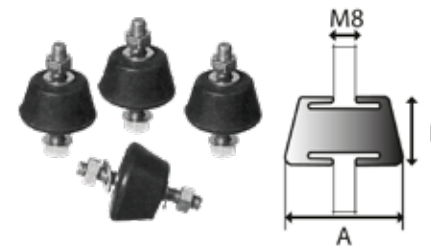

Trillingsdemper

- ✓ Speciaal voor steunen AC split units.
- ✓ De trillingsdempers beschermen de omgeving tegen de overdracht van trillingen, stoten en constructiegeluiden.
- ✓ De rubber-metaal trillingsdempers geven elastische ondersteuning van airconditioning units en kleine machines.
- ✓ Te monteren op een wandbeugel.
- ✓ Een set bestaat uit 4 trillingsdempers compleet met moeren en ringen.