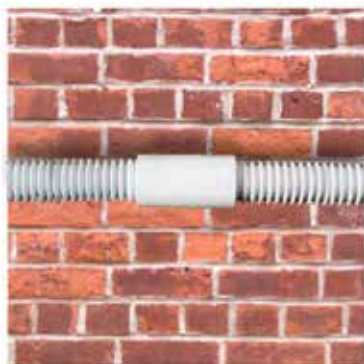

Montagerail stut 50 cm 41x41

- ✓ Steun- en ophangprofielen.
- ✓ Voor snelle en veilige verankering van buizen, kanalen, etc.
- ✓ Mogelijk om meerdere ankers van kragen te voorzien.
- ✓ Materiaal: Gegalvaniseerd staal.
- ✓ Verpakking: per lengte van 50 cm.

Art nr	Type	Materiaal	Afmeting (bxhxd)	VPE
943115	MR 41X41 500	Gegalvaniseerd staal	41x41x2,5 mm	0,5 mtr

Voetje voor montagerail stut

- ✓ Verstelbare voet voor 41x41 mm profielen.
- ✓ Het profiel is hiermee ook onder een hoek te monteren.
- ✓ Wordt compleet geleverd met bevestigingsschroeven.
- ✓ Materiaal: Gegalvaniseerd staal.

Art nr	Type	Materiaal	Afmeting (bxhxd)	VPE
943116	FX-HS	Gegalvaniseerd staal	41x41 mm	per stuk

Schuifmoer M8 x 40 mm

- ✓ Schuifmoer voor het vastzetten van de 41x41 mm profielen.
- ✓ Voor snelle en veilige verankering van buizen, kanalen, etc.
- ✓ Materiaal: gegalvaniseerd staal.

Art nr	Type	L	A	B	D	DS	S	VPE
943112	FX M8 40MM	40 mm	35 mm	20 mm	6 mm	40 mm	3 mm	per stuk