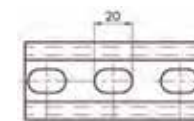

Bovenaanzicht