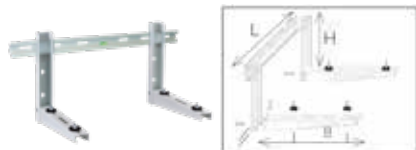

Wandbeugels met schuifrail

- ✓ Universele verstelbare beugels gemaakt van elektrolytisch verzinkt plaatstaal.
- ✓ Compleet met ingebouwde waterpas, bevestigingsschroeven, pluggen, trillingsdempende rubberen kussentjes en de innovatieve verstelbare achterpoot gemaakt van een schroefdraadlichaam van nylon voor een perfecte hechting aan de muur.