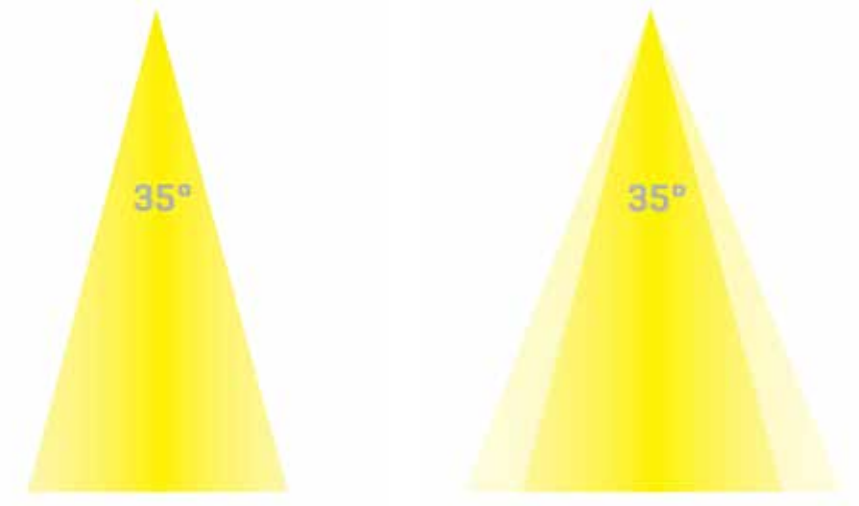

De Klemko LED dankt zijn lange levensduur en behoud van kleur en output aan het feit dat de LED en de driver apart worden aangeboden in plaats van geïntegreerd.

<p><b>Lumiko XPG met lens</b></p> <p>De XPG uitvoering van de Lumiko spots biedt een gebundelde lichtstraal, die een 20 Watt halogeen spot overtreft.</p> <p>De XPG spot heeft een gunstige Lumen/Watt verhouding en een bescheiden energie verbruik.</p> <p>De 180 Lumen wordt bereikt met een vermogen van slechts 2,3 Watt, hiermee is de Lumen/Watt verhouding ruim 78 Lm/W.</p>	<p><b>Lumiko COB met reflector</b></p> <p>De COB uitvoering van de Lumiko spots biedt sprankelend licht, dat zich zowel in lichthoeveelheid als in lichtbeleving (strooi-licht) verhoudt tot een 35 Watt halogeen spot.</p> <p>De COB spot onderscheidt zich op het gebied van totale licht output (Lumen), lichtdistributie en Lumen/Watt verhouding.</p> <p>De 300 Lumen wordt bereikt met een vermogen van slechts 3,3 Watt, hiermee is de Lumen/Watt verhouding ruim 85 Lm/W.</p>	<p><b>Bonnita COB met reflector</b></p> <p>De Bonnita biedt eenzelfde lichtbeleving als een 50 Watt halogeen spot, maar is specifiek ontworpen ter vervanging van bestaande of nieuwe Ø50 mm MR16 spots.</p> <p>De spot past daarom in bestaande armaturen, of in één van de nieuwe Bonnita armaturen die u op deze snelzoekkaart vindt.</p> <p>De Bonnita spot is voorzien van een 40° of 15° reflector.</p>
--	---	---