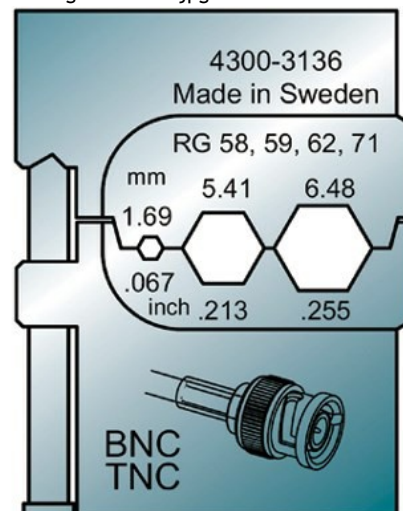

## 930658 - PMSRG58596271

Inzetmatrijs voor Krimptang

Package type: CT á 1 pce

/productimages/930658.jpg

PRODUCT SPECIFICATIONS:

Application	Other
Model	Matrix
Cross section (mm <sup>2</sup> )	0.69 - 6.48