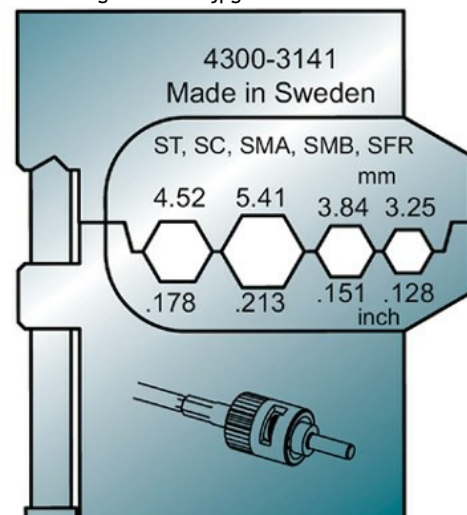

Klemko Techniek B.V.
Phone: +31 (0)880023300
E-mail: info@klemko.nl

klemko®

930650 - PMS-FIBRE-OPT

Inzetmatrijs voor Krimptang

Package type: CT á 1 pce

/productimages/930650.jpg

PRODUCT SPECIFICATIONS:

Matrix	
Application	Other
Cross section (mm ²)	3.25 - 3.84