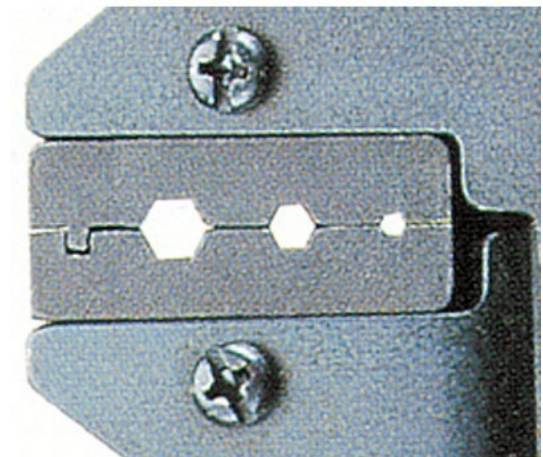

Klemko Techniek B.V.
Tel.: +31 (0)880023300
E-mail: info@klemko.nl

klemko®

904545 - MS-9051 COAX

Inzetmatrijs voor Coax

Inhoud verpakking: CT á 1 Stuks

/productimages/904545.jpg

TECHNISCHE GEGEVENS:

Krimpvorm

Zeskant (hexagonaal)

Geschikt voor coax stekker

Ja

Onderdeel

Matrijs