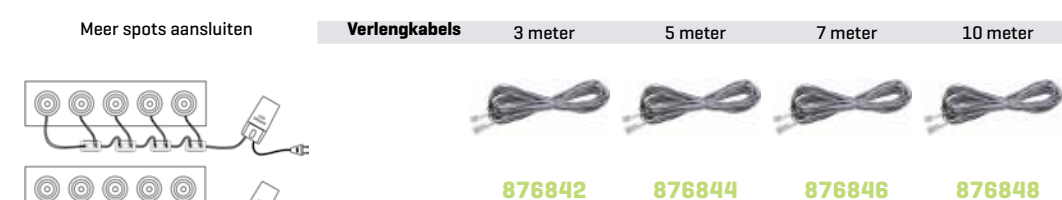

Afmetingen 80 x 142 mm	Inbouw 55 x 117 mm
	Aluminium behuizing 876502 Aluminium	Witte behuizing 876546 Wit (RAL9010)

	Afmetingen Ø 80 mm	Inbouw 55 x 180 mm
	Aluminium behuizing 876504 Aluminium	Witte behuizing 876548 Wit (RAL9010)

	Afmetingen 80 x 266 mm	Inbouw 55 x 244 mm
	Aluminium behuizing 876506 Aluminium	

	Afmetingen 80 x 328 mm	Inbouw 55 x 300 mm
	Aluminium behuizing 876508 Aluminium	

	Afmetingen 142 x 142 mm	Inbouw 117 x 117 mm
	Aluminium behuizing 876510 Aluminium	

Voor Bonnita LED modules

Ronde armaturen	Art nr	Art nr
	Afmetingen Ø 69 mm	Inbouw Ø 50 mm
	Aluminium behuizing 876657 Aluminium	

Dit armatuur is IP55

	Afmetingen Ø 90 mm	Inbouw Ø 81 mm
	Aluminium behuizing 863900 Aluminium	Witte behuizing 863910 Wit (RAL9010)

Deze serie armaturen is richtbaar over pan & tilt

Vierkante armaturen	Art nr	Art nr
	Afmetingen 90 x 90 mm	Inbouw Ø 81 mm
	Aluminium behuizing 863902 Aluminium	Witte behuizing 863912 Wit (RAL9010)

Deze serie armaturen is richtbaar over pan & tilt

	Afmetingen 80 x 180 mm	Inbouw 2x Ø 81 mm
	Aluminium behuizing 863904 Aluminium	Witte behuizing 863914 Wit (RAL9010)

Deze serie armaturen is richtbaar over pan & tilt

Het aansluiten van Lumiko LED spots

Aansluiten van de Lumiko LED spots met connectorblokkjes

Lumiko LED spots worden eenvoudig in serie aangesloten met de bij de driver geleverde of los aan te schaffen connectorblokkjes.