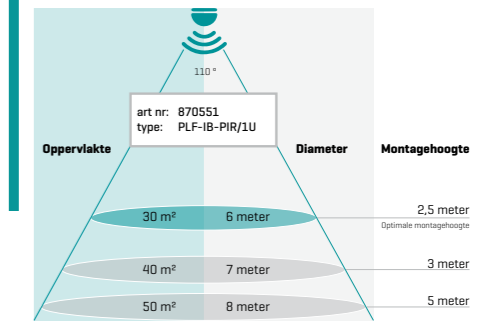

Overige specificaties									
IP Waarde	IP 40	IP 40	IP 44 (sensor)	IP 20	IP 40	IP 44 (opbouw)	IP 44 (opbouw)	IP 41	IP 20
Max. aantal slave sensoren	nvt	2	5	2	2	10	2	2	2
Luxinstelling	5 - 2000 lux	5 - 10.000 lux	10 - 10.000 lux	5 - 10.000 lux	5 - 10.000 lux	5 - 10.000 lux	10 - 2.000 lux	5 - 10.000 lux	5 - 10.000 lux
Tijdsinstelling relais 1	30 sec - 30 min.	6 sec - 30 min.	5 sec - 30 min.	1 sec - 30 min.	2 sec - 60 min.	5 sec - 30 min.	10 sec - 30 min.	6 sec - 30 min.	6 sec - 30 min.

Afmetingen									
Afmeting schakelblok (L x B x H)	Geïntegreerd	111x53x30 mm	135x58x31 mm	140x60x31,5 mm	150x58x34 mm			135x58x31 mm	90x51x31,5 mm
Inbouwdiameter sensor (ø)	ø 67 mm	ø 65 mm	ø 65 mm	ø 65 mm	ø 65 mm	ø 65 mm	ø 65 mm	ø 65 mm	

Accessoires									
Slave sensor		870575	870555	870571	870585			870624	
Sensor verdeelstekker			870589		870589				
Verlengkabel 5 meter (2x RJ12)			871600		871600				
Verlengkabel 10 meter (2x RJ12)			871605		871605				
Koppeldeel (2x RJ12)			183332		183332				
Afstandsbediening (eenvoudig)			870590		870590			870590	
Afstandsbediening (uitgebreid)			870588	870625	870588	870625		870588	

Detectiebereik

870551