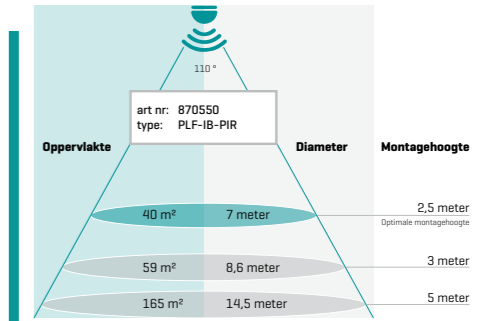

NIEUW!

Aanwezigheidsmelders

Platte lens

Artikelnummer	870470	870551	870550	870569	870580	870557	870620	870560	870880
Type	PLF-IB-PIR-ECO	PLF-IB-PIR/1U	PLF-IB-PIR	PLF-IB-PIR/Q	PLF-IB-PIR/80	PLF-IOB-PIR-UNI	PLFUNI-PIR/30D2	PLF-OPB-PIR	IB-RAD-UNI

Techniek									
Soort melder	Aanwezigheidsmelder	Aanwezigheidsmelder	Aanwezigheidsmelder	Aanwezigheidsmelder	Aanwezigheidsmelder	Aanwezigheidsmelder	Aanwezigheidsmelder	Aanwezigheidsmelder	Aanwezigheidsmelder
Soort detectie	Infrarood	Infrarood	Infrarood	Infrarood	Infrarood	Infrarood	Infrarood	Infrarood	Radar

Montage & aansluiting									
Montage	Plafond inbouw	Plafond inbouw	Plafond inbouw	Plafond inbouw	Plafond inbouw	Plafond op/inbouw	Plafond op/inbouw	Plafond opbouw	Armatuur inbouw
Centraaldoos inbouw	✗	✗	✗	✗	✗	✗	✓	✗	✗
Armatuur inbouw	✗	✗	✗	✗	✗	✗	✗	✗	✓
Aansluiting sensor op schakelblok	3 aderig		RJ12	RJ12	RJ12				

Voorgestekkerde uitvoeringen	Wieland: 870935 Winst: Op aanvraag	Wieland: 870942 Winst: 870970	Wieland: 870940 Winst: Op aanvraag	Wieland: 870950 Winst: Op aanvraag	Wieland: 870944 Winst: 870972	Wieland: 870960 Winst: 870974	Wieland: 870965 Winst: Op aanvraag		

Detectie	Zie illustratie								
Detectiehoek	360 °	360 °	360 °	360 °	360 °	360 °	360 °	360 °	360 °
Optimale montage hoogte	2,5 m	2,5 m	2,5 m	2,5 m	2,5 m	2,5 m	2,5 m	2,5 m	2,5 m
Detectiebereik (meter)	7 m	6 m	7 m	8 m	10 m	7 m	30 m	7 m	6 m
Detectie oppervlakte	40 m²	30 m²	40 m²	50 m²	80 m²	40 m²	700 m²	40 m²	30 m²
Max. montagehoogte (meter)	5 m	5 m	5 m	5 m	5 m	5 m	3 m	5 m	5 m
Detectiebereik op max. hoogte	8 m	8 m	10 m	8 m	20 m	8 m	30 m	10 m	8 m
Detectie oppervlakte op max. hoogte	50 m²	50 m²	165 m²	50 m²	315 m²	50 m²	700 m²	165 m²	50 m²