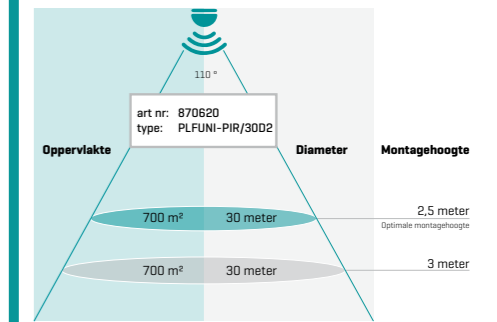

Afmetingen									
Afmeting schakelblok (L x B x H)	Geïntegreerd	111x53x30 mm	135x58x31 mm	140x60x31,5 mm	150x58x34 mm			135x58x31 mm	90x51x31,5 mm
Inbouwdiameter sensor (ø)	ø 67 mm	ø 65 mm	ø 65 mm	ø 65 mm	ø 65 mm	ø 65 mm	ø 65 mm	ø 65 mm	

Detectiebereik

870551

870550

870580

870620

870560