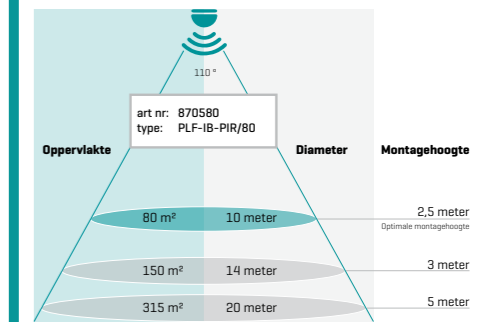

Afmetingen									
Afmeting schakelblok (L x B x H)	Geïntegreerd	111x53x30 mm	135x58x31 mm	140x60x31,5 mm	150x58x34 mm			135x58x31 mm	90x51x31,5 mm
Inbouwdiameter sensor (ø)	ø 67 mm	ø 65 mm	ø 65 mm	ø 65 mm	ø 65 mm	ø 65 mm	ø 65 mm	ø 65 mm	

Detectiebereik

870551

870550

870580

870620

870560