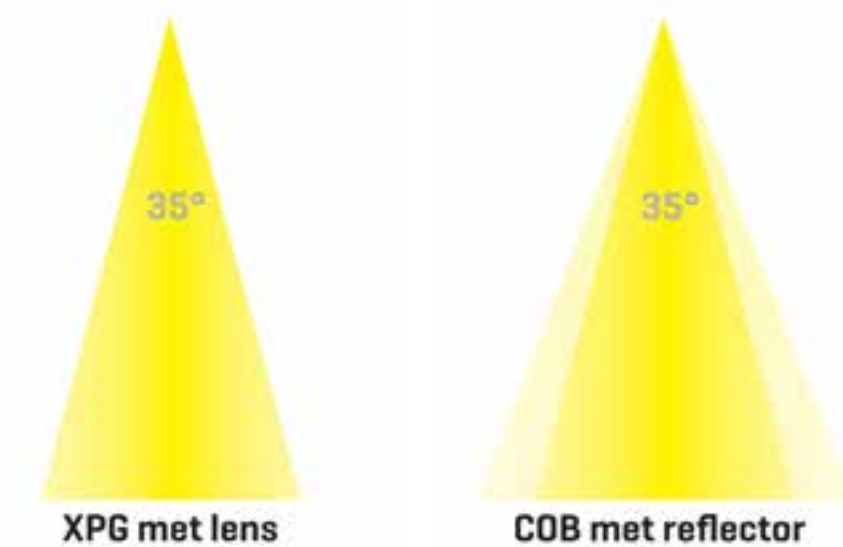

De Klemko LED dankt zijn lange levensduur en behoud van kleur en output aan het feit dat de LED en de driver apart worden aangeboden in plaats van geïntegreerd.

Lumiko XPG met lens

De XPG uitvoering van de Lumiko spots biedt een gebundelde lichtstraal, die een 20 Watt halogeen spot overtreft.

De XPG spot heeft een gunstige Lumen/Watt verhouding en een bescheiden energie verbruik.

De 180 Lumen wordt bereikt met een vermogen van slechts 2,3 Watt, hiermee is de Lumen/Watt verhouding ruim 78 Lm/W.

Lumiko COB met reflector

De COB uitvoering van de Lumiko spots biedt sprankelend licht, dat zich zowel in licht-hoeveelheid als in lichtbeleving (strooilicht) verhoudt tot een 35 Watt halogeen spot.

De COB spot onderscheidt zich op het gebied van totale licht output (Lumen), lichtdistributie en Lumen/Watt verhouding.

De 300 Lumen wordt bereikt met een vermogen van slechts 3,3 Watt, hiermee is de Lumen/Watt verhouding ruim 85 Lm/W.

Bonnita COB met reflector

De Bonnita biedt eenzelfde lichtbeleving als een 50 Watt halogeen spot, maar is specifiek ontworpen ter vervanging van bestaande of nieuwe Ø50 mm MR16 spots.

De spot past daarom in bestaande armaturen, of in één van de nieuwe Bonnita armaturen die u op deze snelzoekkaart vindt.

De Bonnita spot is voorzien van een 40° of 15° reflector.

* Dit type is ook in een zwarte uitvoering leverbaar. Kijk voor deze modellen op onze website www.klemko.nl