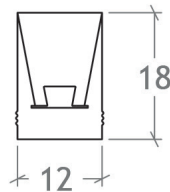

TECHNISCHE INFORMATIE:

Uitvoering	Band
Type strip	Top emitter
LiniLED type	Power short pitch
Type lichtbron	Led
Aantal lichtbronnen per meter	120
Vermogen per meter	9,7 W
Maximale aansluitlengte	6 m
Spanningstype	DC
Lampspanning	24 V
Kleur	Wit
Lichtkleur	Extra Warm wit, Warm wit, Natuurlijk wit, Koel wit
Kleurtemperatuur	2700 K / 3000K / 4000K / 6500K
Lichtstroom	423 lm / meter
Breedte	12 mm
Hoogte	18 mm
Sectielengte	50 mm
Zelfklevend	Nee
IP waarde	IP68